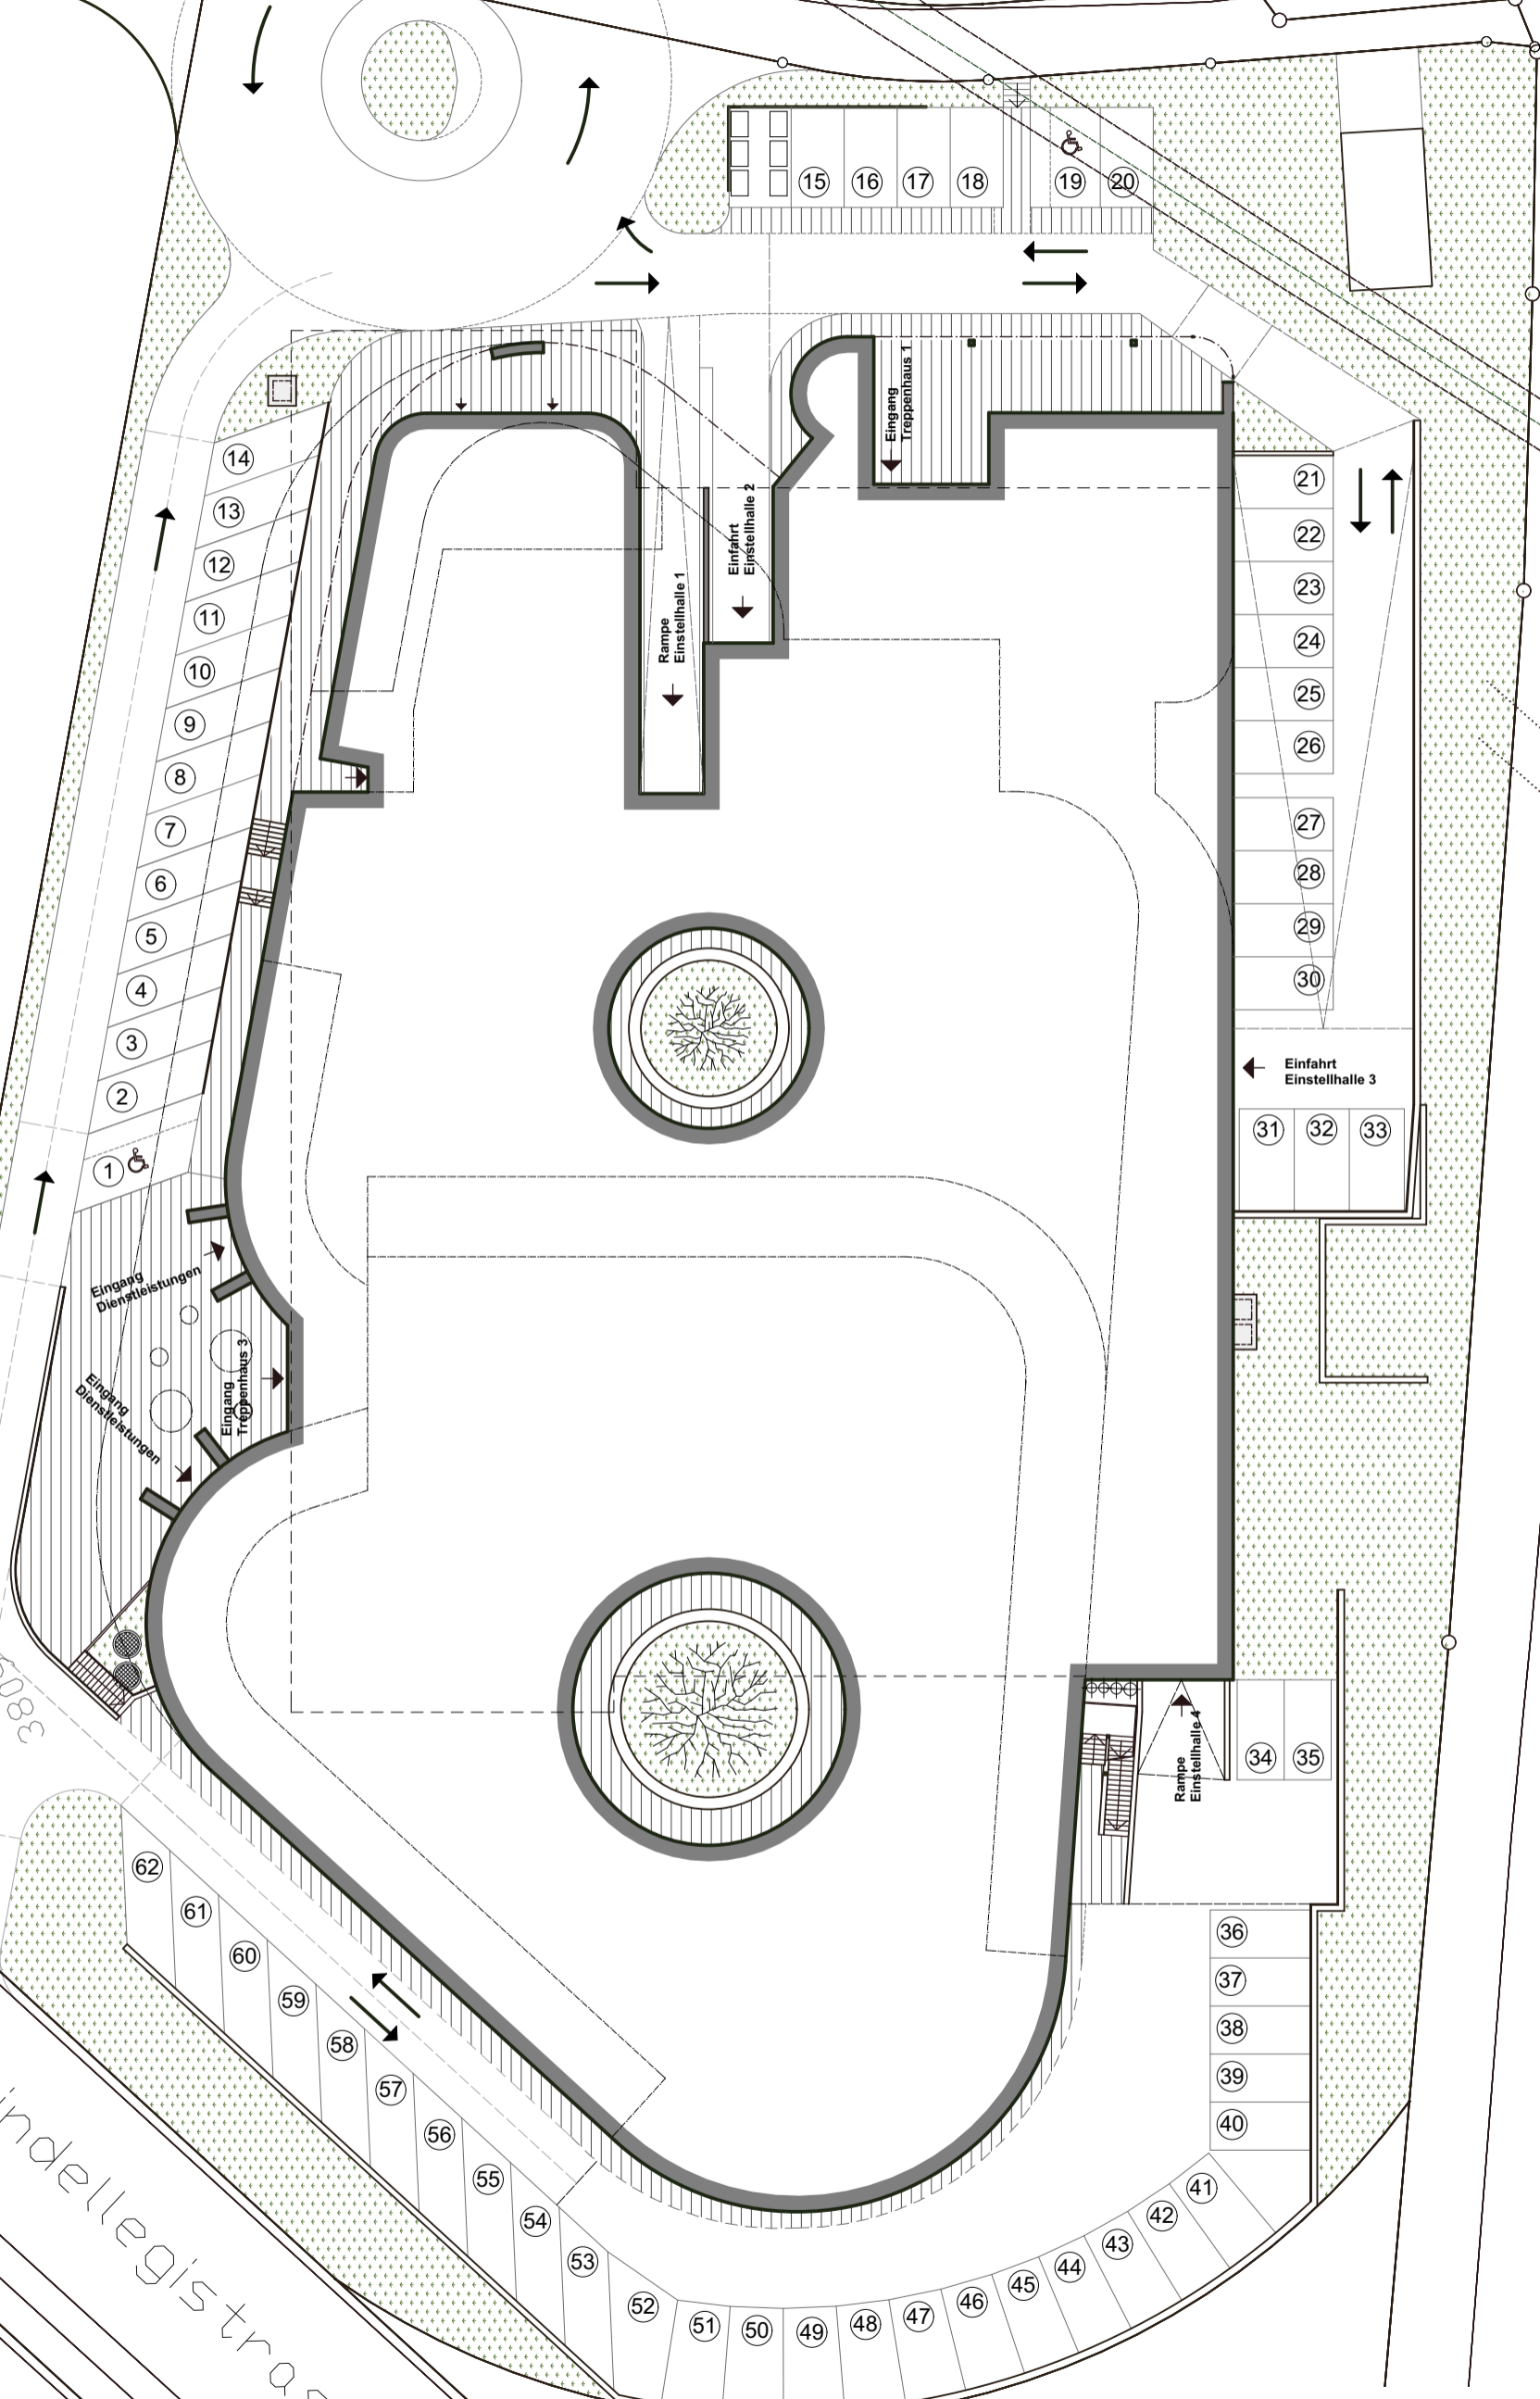

Summelenweg

295

3807

AUTOBAHN A3 RICHTUNG ZÜRICH

AUSFAHRT SCHINDELLEGI

Schindellegistrasse

3809

ERSCHLIESSUNG  
KTN 3809

Situationsplan

3810

3810